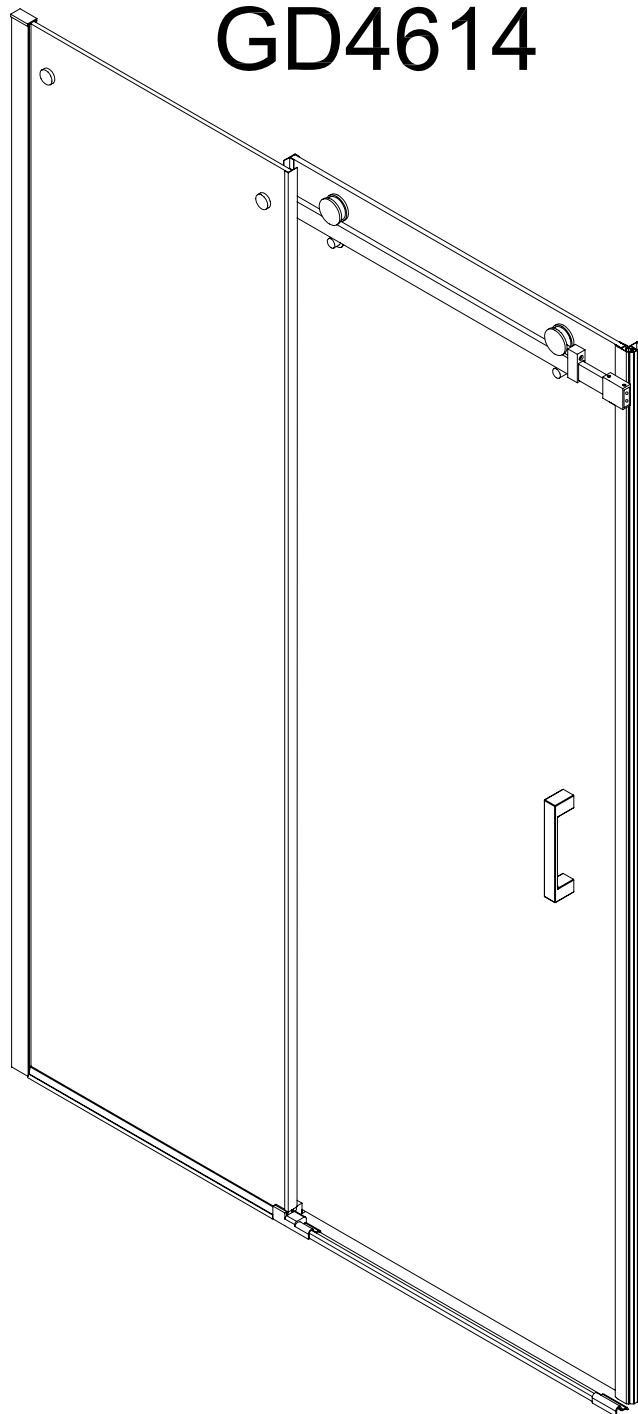

DRAGON

GD4612

GD4613

GD4614

GELCO s.r.o.
Makovského 1341
163 00 Praha 6
info@gelcocz.eu