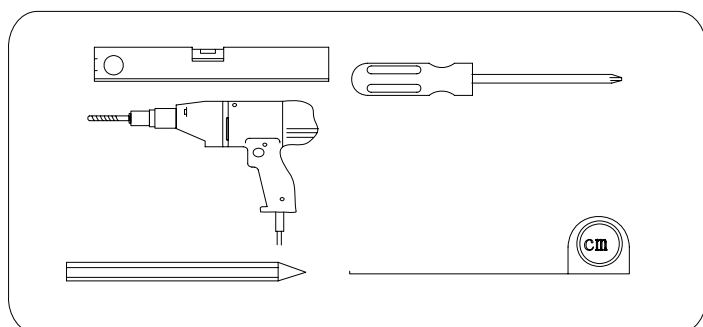

DRAGON

GD4612

GD4613

GD4614

GELCO s.r.o.
Makovského 1341
163 00 Praha 6
info@gelcocz.eu